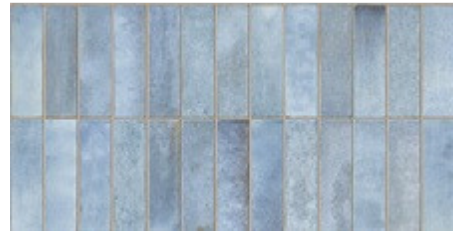

COLOR | PORCELÁNICO ESMALTADO
COLOUR | GLAZED PORCELAIN TILES
COULEUR | GRES CERAME EMAILLE
FARBE | GLASIERTES FEINSTEINZEUG
ЦВЕТ | КЕРАМОГРАНИТ ГЛАЗУРОВАННЫЙ

32x62.5cm / 12.6"x24.6"

G8677 Artis Azul
32x62.5 / 12.6"x24.6"