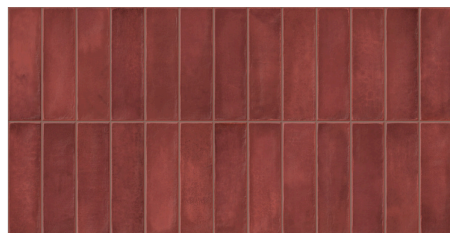

G8684 Artis Red
32x62.5 / 12.6"x24.6"